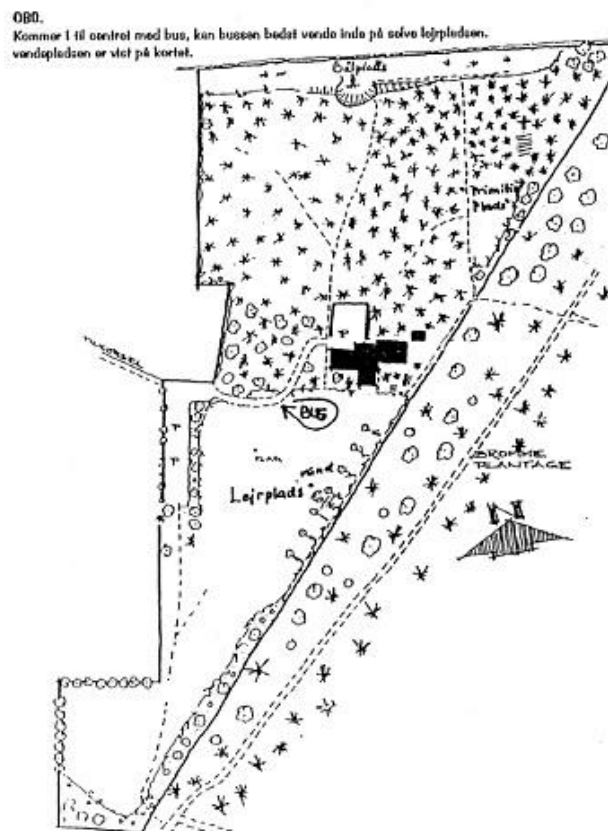

Kort over centrets område. 40.000 kvm.