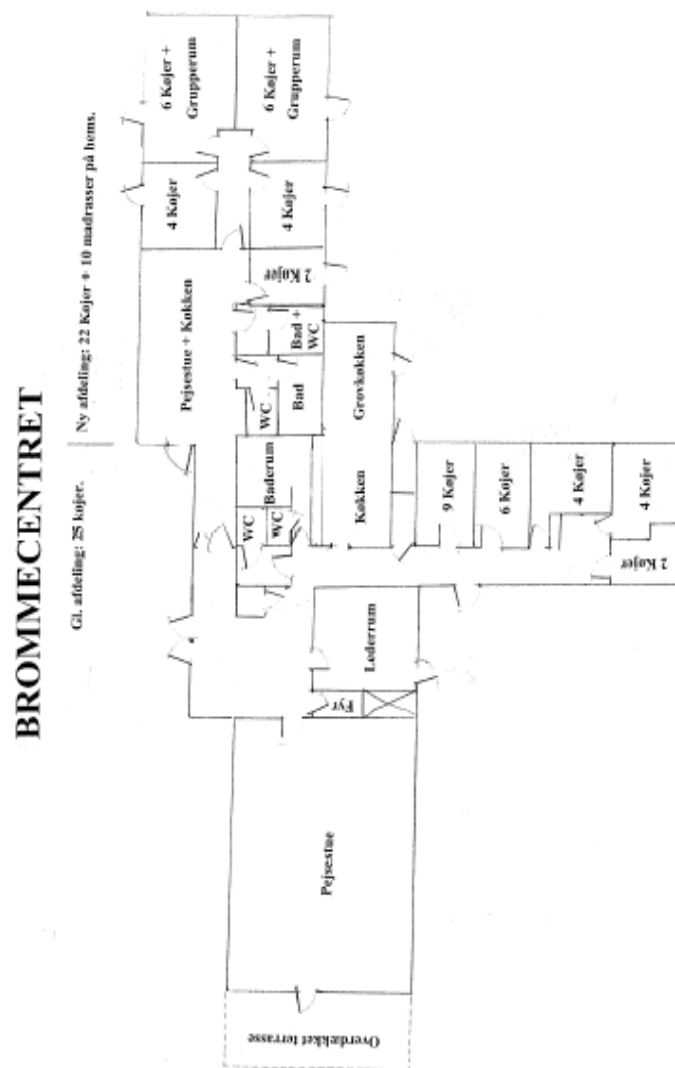

BROMMECENTRET

Lejre – Lejrskoler – Kurser

Brommecentret er en selvejende institution, oprettet af KFUM-spejderne i Vestsjællands, Roskilde og Storstrøms amter. Centret er opført i 1961 og udvidet i 1985. I 2003 er der lavet en tilbygning til køkkenet. Centret består nu af et hus på 383 m². Centret kan fungere som en helhed - eller som 2 selvstændige afdelinger.

Til centret hører 40.000 kvm. med lejrpladser og beplantning. Der er en dejlig bålplads. Der er rafter til lejrindretning. Centrets nærmeste nabo er Bromme Plantage.

I kan leje hele centret eller den gamle afdeling for sig.

Den gamle afdeling rummer:

Opholdsstue 79 m². Lederrum 10 m².
Køkken med køleskab, fryser og 2 komfurer.
Service til 60 personer.
Grovkøkken med opvaskemaskine.
Soverum med 9, 6, 4, 4, og 2 køjer.
Baderum med 2 brusere, 4 håndvaske og toilet.
Seperat toilet med håndvask.
Opvarmning med olie og el. Pejse i opholdsstue og lederrum.

Den nye afdeling rummer:

Opholdsstue 30 m².
2 Gruppe-/køjerum med hver 6 køjer. Køjerum med 4, 4 og 2 køjer.
Hems med 10 madrasser.
Baderum med 2 brusere og toilet. Handicaptolilet med brusere.
Opvarmning med el. Brændeovn i opholdsstue.

Centret er velegnet til lejre, lejrskoler og kurser.

Private kan leje centret, men kun hele centret.

Der er 10 minutters gang til busforbindelse til Sorø.

BROMMECENTRET

Lejre - Lejrskoler – Kurser

Adresse: Brommecentret
Bromme Østermark 28
4190 Munke Bjergby

Beliggenhed: 8 km nordvest for Sorø ved Bromme Plantage.

Kørselsvejledning: Fra Sorø køres mod nord (Holbæk). Umiddelbart efter motorvejen drejes til venstre mod Kalundborg. Når I er kommet gennem Bromme Plantage drejes til højre ad første sidevej. Følg skiltene med teksten "Brommecentret".

Priser år 2022:

Hele centret	
Pr. døgn	2950 kr.
Lang weekend	7100 kr.
Kort weekend	5900 kr.

Gl. afdeling	
Pr. døgn	1850 kr.
Lang weekend	4450 kr.
Kort weekend	3700 kr.

Alle priser er incl. el og varme.