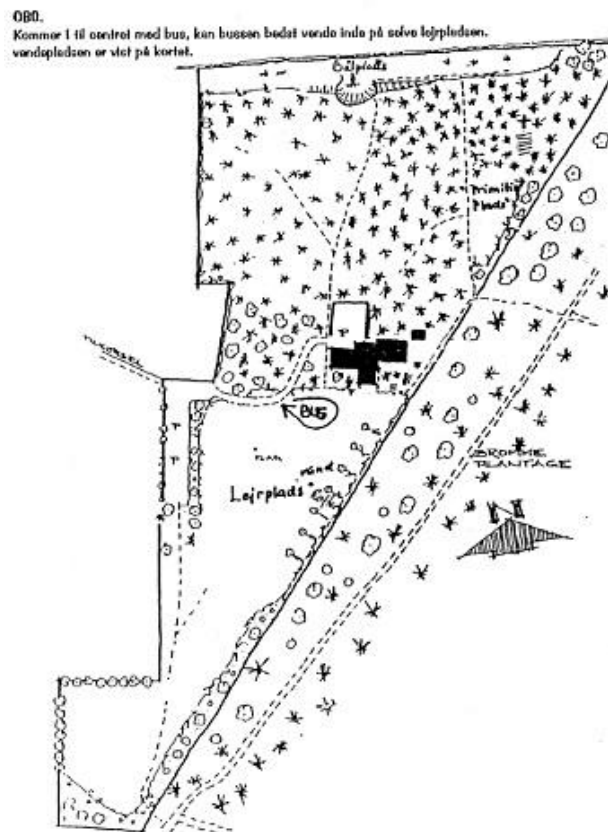

Kort over centrets område. 40.000 kvm.