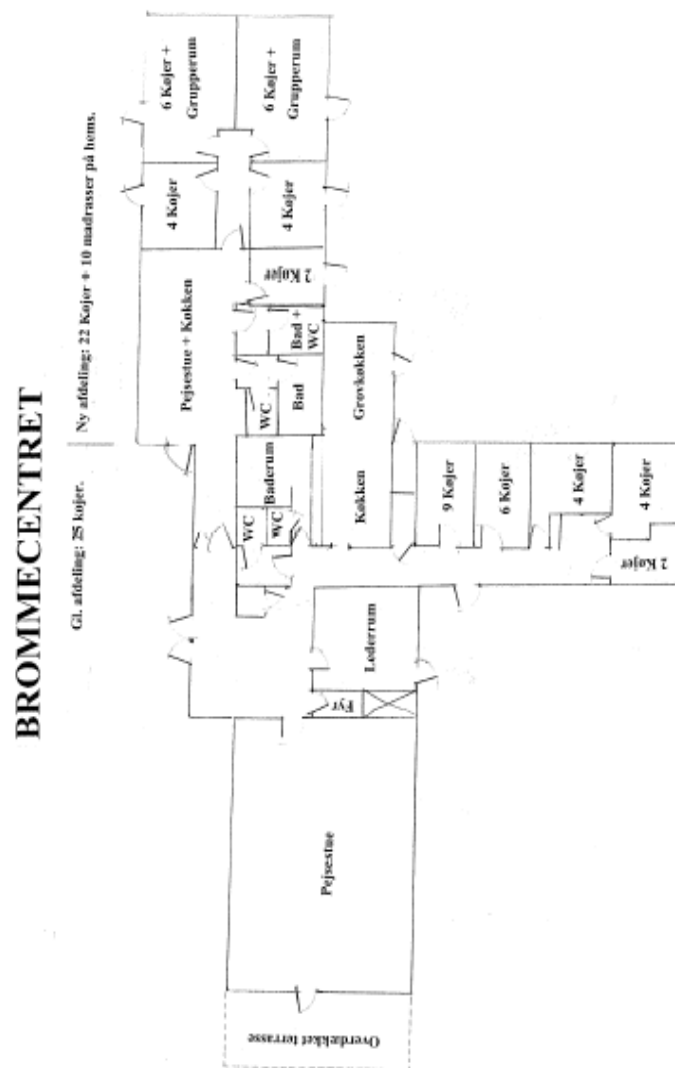

BROMMECENTRET

Lejre – Lejrskoler – Kurser

Brommecentret er en selvejende institution, oprettet af KFUM-spejderne i Vestsjællands, Roskilde og Storstrøms amter. Centret er opført i 1961 og udvidet i 1985. I 2003 er der lavet en tilbygning til køkkenet. Centret består nu af et hus på 383 m². Centret kan fungere som en helhed - eller som 2 selvstændige afdelinger.

Til centret hører 40.000 kvm. med lejrpladser og beplantning. Der er en dejlig bålplads. Der er rafter til lejrindretning. Centrets nærmeste nabo er Bromme Plantage.

I kan leje hele centret eller den gamle afdeling for sig.

Den gamle afdeling rummer:

Opholdsstue 79 m². Lederrum 10 m².
Køkken med køleskab, fryser og 2 komfurer.
Service til 60 personer.
Grovkøkken med opvaskemaskine.
Soverum med 9, 6, 4, 4, og 2 køjer.
Baderum med 2 brusere, 4 håndvaske og toilet.
Seperat toilet med håndvask.
Opvarmning med olie og el. Pejse i opholdsstue og lederrum.

Den nye afdeling rummer:

Opholdsstue 30 m².
2 Gruppe-/køjerum med hver 6 køjer. Køjerum med 4, 4 og 2 køjer.
Hems med 10 madrasser.
Baderum med 2 brusere og toilet. Handicaptilet med brusere.
Opvarmning med el. Brændeovn i opholdsstue.

Centret er velegnet til lejre, lejrskoler og kurser.

Private kan leje centret, men kun hele centret.

Der er 10 minutters gang til busforbindelse til Sorø.

BROMMECENTRET

Lejre - Lejrskoler – Kurser

Adresse: Brommecentret
Bromme Østermark 28
4190 Munke Bjergby

Beliggenhed: 8 km nordvest for Sorø ved Bromme Plantage.

Kørselsvejledning: Fra Sorø køres mod nord (Holbæk). Umiddelbart efter motorvejen drejes til venstre mod Kalundborg. Når I er kommet gennem Bromme Plantage drejes til højre ad første sidevej. Følg skiltene med teksten ”Brommecentret”.

Priser år 2019: Hele centret
Pr. døgn 2800 kr.
Lang weekend 6700 kr.
Kort weekend 5600 kr.

Gl. afdeling
Pr. døgn 1750 kr.
Lang weekend 4200 kr.
Kort weekend 3500 kr.

Alle priser er incl. el og varme.