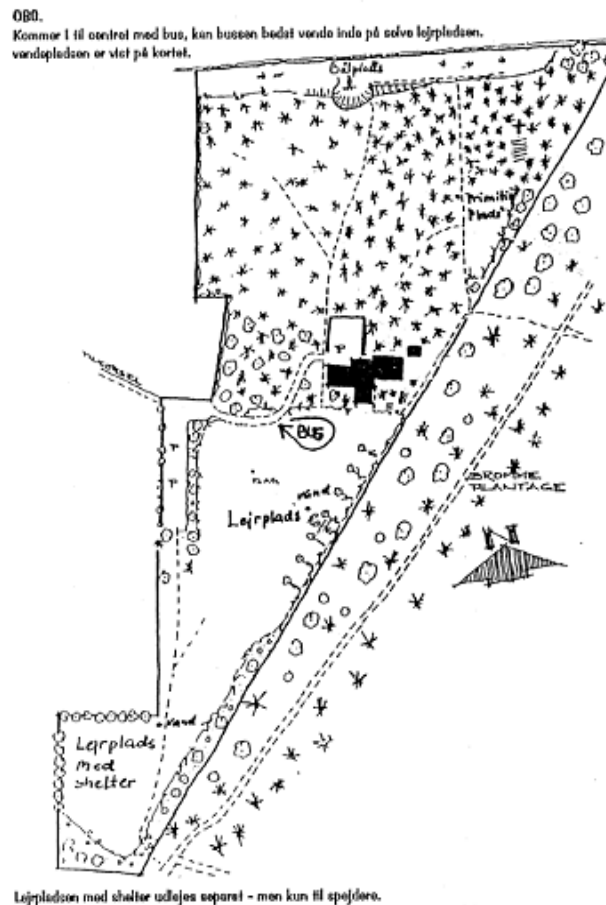

Kort over centrets område. 40.000 kvm.