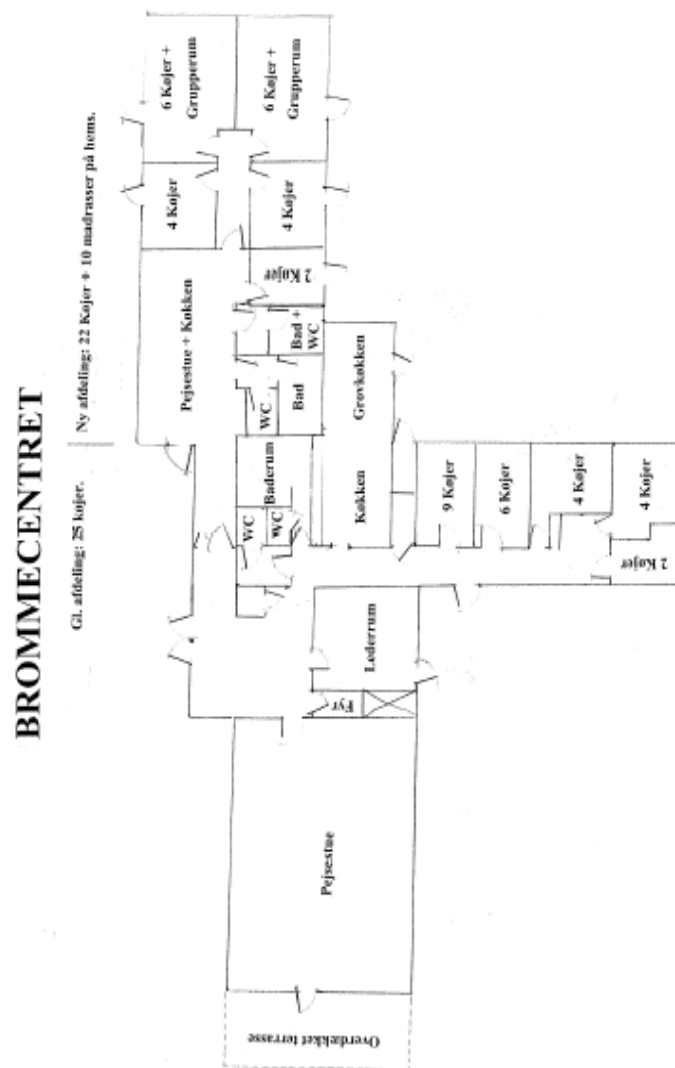

BROMMECENTRET

Lejre – Lejrskoler – Kurser

Brommecentret er en selvejende institution, oprettet af KFUM-spejderne i Vestsjællands, Roskilde og Storstrøms amter. Centret er opført i 1961 og udvidet i 1985. I 2003 er der lavet en tilbygning til køkkenet. Centret består nu af et hus på 383 m². Centret kan fungere som en helhed - eller som 2 selvstændige afdelinger.

Til centret hører 40.000 kvm. med lejrpladser og beplantning. Der er en dejlig bålplads. Der er rafter til lejrindretning. Centrets nærmeste nabo er Bromme Plantage.

I kan leje hele centret eller den gamle afdeling for sig.

Den gamle afdeling rummer:

Opholdsstue 79 m². Lederrum 10 m².

Køkken med køleskab, fryser og 2 komfurer.

Service til 60 personer.

Grovkøkken med opvaskemaskine.

Soverum med 9, 6, 4, 4, og 2 køjer.

Baderum med 2 brusere, 4 håndvaske og toilet.

Seperat toilet med håndvask.

Opvarmning med olie og el. Pejse i opholdsstue og lederrum.

Den nye afdeling rummer:

Opholdsstue 30 m².

2 Gruppe-/køjerum med hver 6 køjer. Køjerum med 4, 4 og 2 køjer.

Hems med 10 madrasser.

Baderum med 2 brusere og toilet. Handicaptolilet med brusere.

Opvarmning med el. Brændeovn i opholdsstue.

Centret er velegnet til lejre, lejrskoler og kurser.

Private kan leje centret, men kun hele centret.

Der er 10 minutters gang til busforbindelse til Sorø.

BROMMECENTRET

Lejre - Lejrskoler – Kurser

Adresse: Brommecentret
Bromme Østermark 28
4190 Munke Bjergby

Beliggenhed: 8 km nordvest for Sorø ved Bromme Plantage.

Kørselsvejledning: Fra Sorø køres mod nord (Holbæk). Umiddelbart efter motorvejen drejes til venstre mod Kalundborg. Når I er kommet gennem Bromme Plantage drejes til højre ad første sidevej. Følg skiltene med teksten "Brommecentret".

Priser år 2023:

Hele centret	
Pr. døgn	3000 kr.
Lang weekend	7200 kr.
Kort weekend	6000 kr.

Gl. afdeling	
Pr. døgn	1875 kr.
Lang weekend	4500 kr.
Kort weekend	3750 kr.

Alle priser er incl. el og varme.